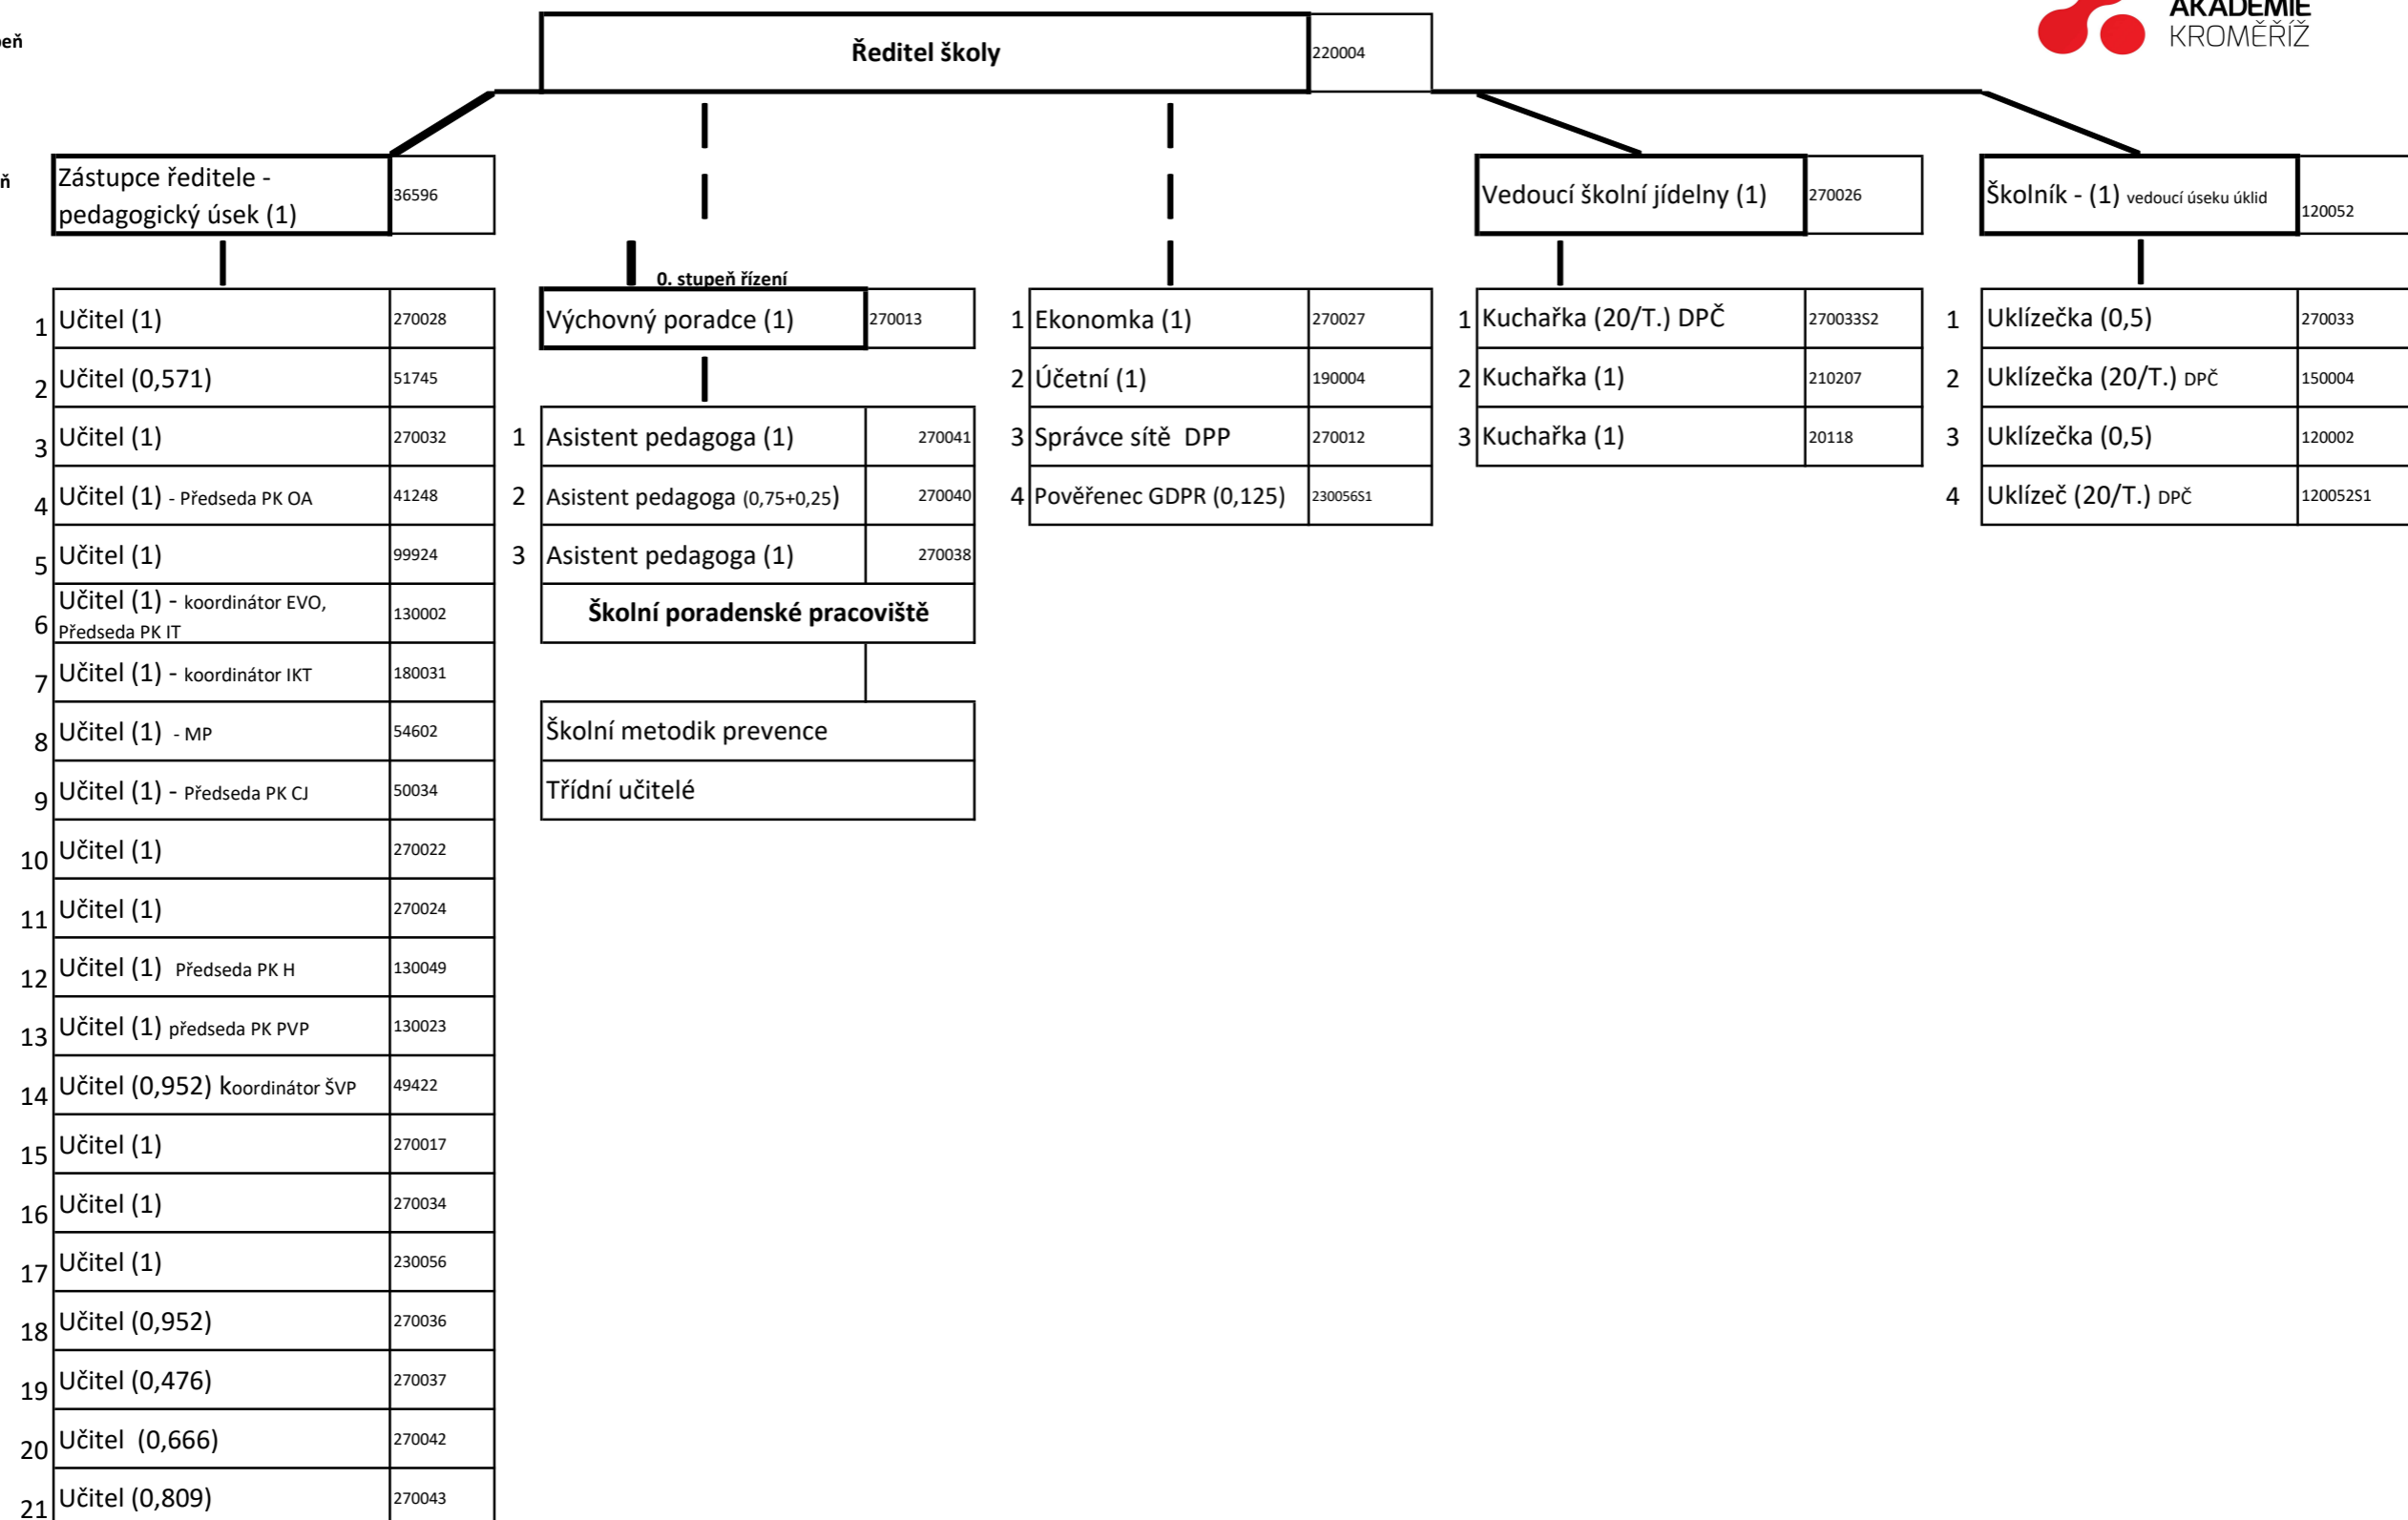

Organizační schéma Obchodní akademie Kroměříž účinné od 1. 9. 2019

III. Stupeň řízení

I. stupeň řízení

Poznámka: číslice uvedená v závorce za pracovní pozicí vyjadřuje výši úvazku; DPP - dohoda o provedení práce, IKT - inf. a komunikační technologie, DPČ - dohoda o pracovní činnosti; MP - metodik prevence, PK - předmětová komise, EVVO - environmentální vzdělávání a výchova;